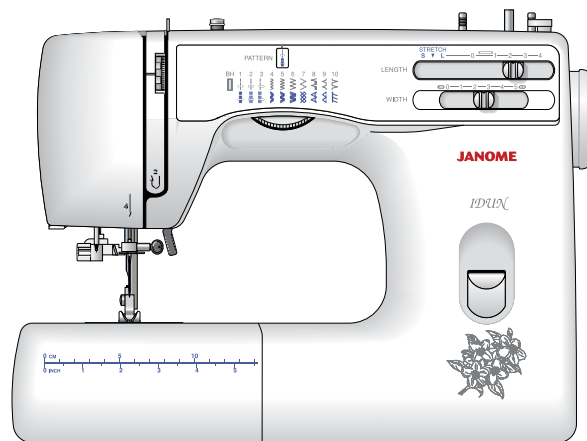

Idun 920

JANOME

Prisgunstig symaskin for enkle behov

Basissymaskin av beste kvalitet. Prisgunstig da du får kvalitet med 5 års fullgaranti for pengene. Velg mellom 12 sømmer opp til 5 mm. bredde inkludert 1-trinns knapphull. Dette er en symaskin som krever litt mer manuell håndtering. Sømvalget tilbyr knapphull, nyttesømmer, stretchsømmer, faldesømmer og noen dekorsømmer.

En basissymaskin for deg som lapper sammen klesplagg, syr gardiner en gang iblant og kanskje falder opp en kant i ny og ne. Idun gir deg 12 nytte-, elastiske- og dekorative sømmer, automatisk 1-stegsknapphull, enkel å tre med nåltredere og transportørsenking.

Her finnes ingen innebygde snarveier. Du stiller manuelt inn alle sømmer, stinglengde og bredde.

Tilbehørsboks

Oppevar ditt tilbehør lett tilgjengelig i den innebygde tilbehørsboksen. Fjern tilbehørsboksen for å få tilgang til den ekstra lange friarmen.

Modellspesifikasjon	Modell 920
Klassifikasjon	Mekanisk symaskin (Gruppe 4)
Form	Friarm
Innebygde sømmer	12 inkl. 1 stk 1-trinns knapphull
Maks. stingbredde	5 mm
Maks. stinglengde	4 mm framover, 2,5 mm bakover
Maskin størrelse	B:388/H:295/D:152 mm
Vekt	6 kg
Syhastighet	800 spm med fotpedal
Sømoersikt	På frontpanel
Søm- og funksjonsvalg	Utvendig regulering
Regulerbart trykkfotspress	-
Ekstra høyt trykkfotsløft	Ja
Transportørsystem	SFS, 5-delt
Spolesystem	Stående
Transportørsenkning	Ja
Innebygd nåltreder	Ja
Belysning av syområde	Bajonett 15W
Standard trykkføtter	Sik-sakfot (montert på maskinen), auto, knapphullsfot, glidelåsfot, applikasjonsfot, rettsømsfot
Standard tilbehør	4 stk poler, skrutrekker liten og stor, rengjøringsbørste, sprettekniv, nåleske, fotpedal med strømkabel, mykt ovetrekk, instruksjonsbok.